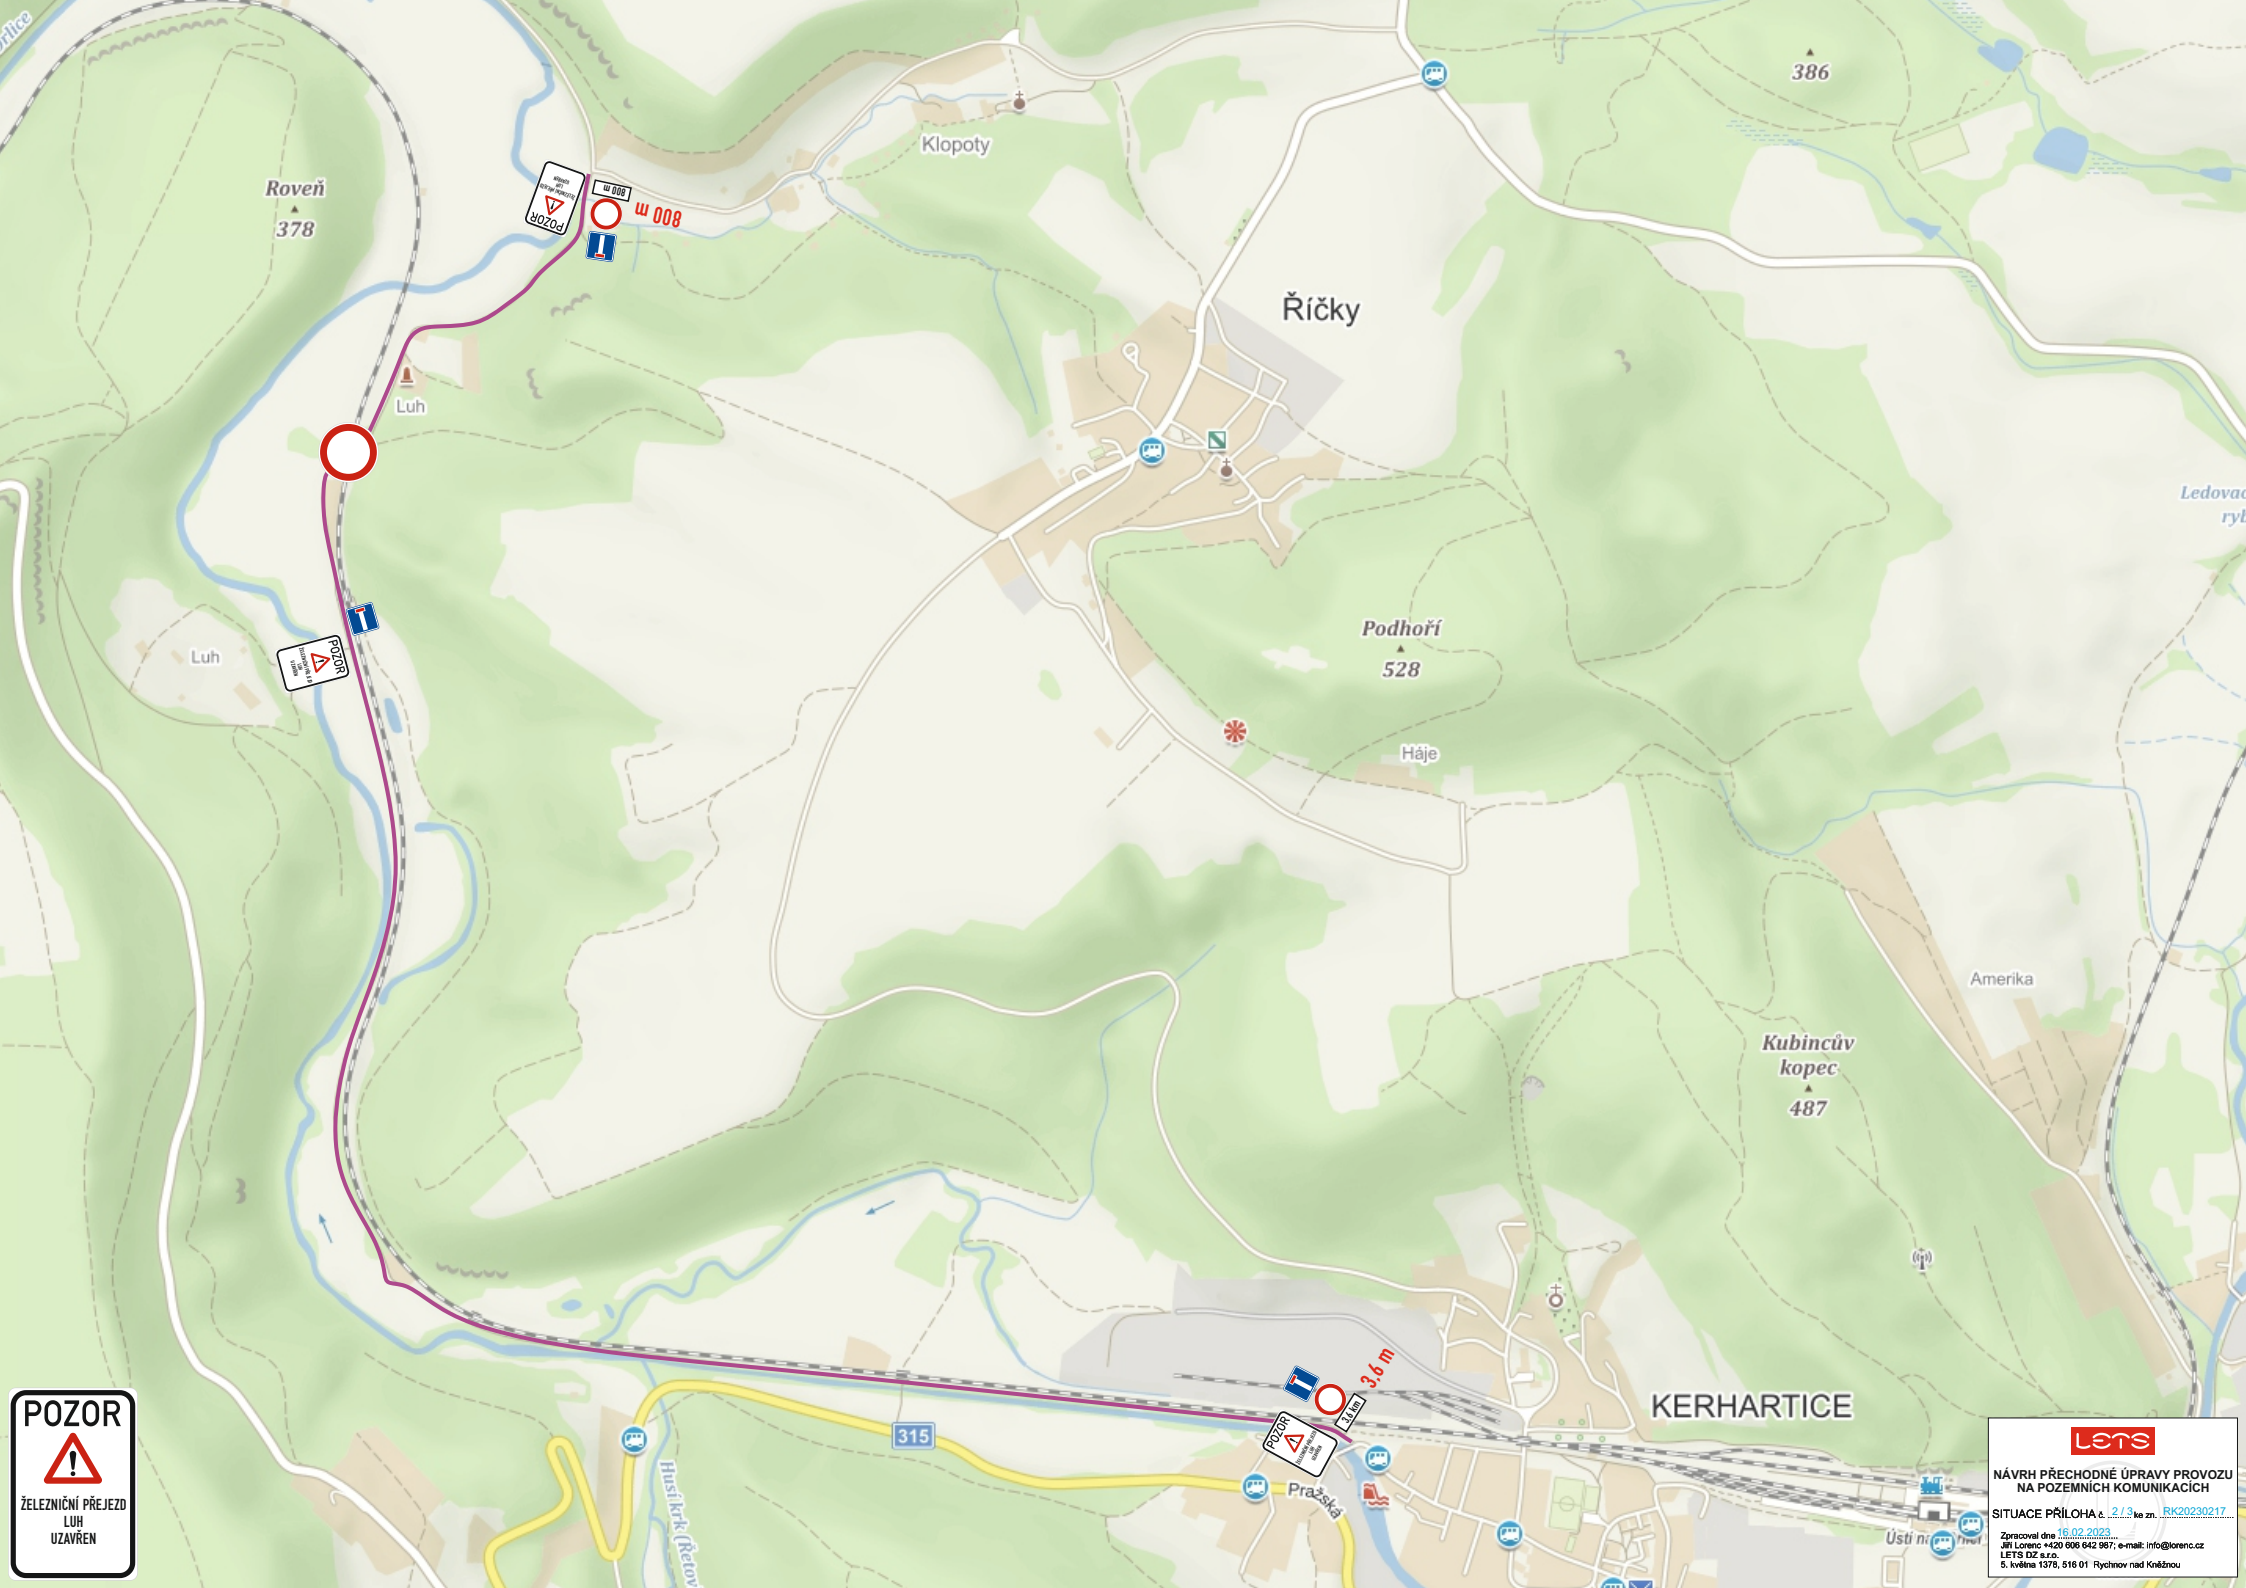

Luh

NÁVRH PŘECHODNÉ ÚPRAVY PROVOZU
NA POZEMNÍCH KOMUNIKACÍCH

SITUACE PŘÍLOHA č. 3 / 3, ke zn. RK20230217

Zpracoval dne 16.02.2023
Jiří Lorenc +420 606 642 987, e-mail: info@lorenc.cz
LETS s.r.o.
5. květen 1378, 516 01 Pouchov nad Kněžnou